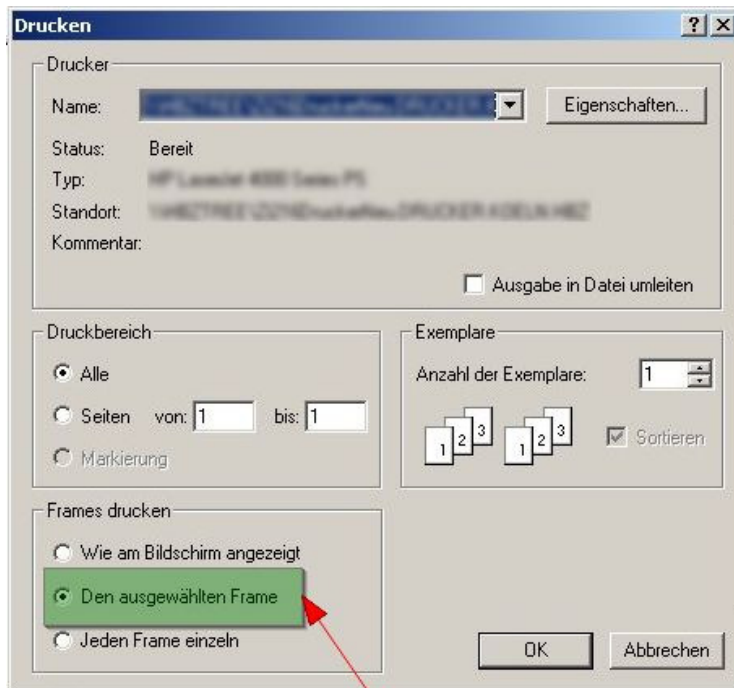

Andruckhilfe für Papierform der Fragebögen im Webbrowser (<http://www.bibliotheksstatistik.de/eingabe/fbarchiv.php>)

Firefox:

Firefox: Einzelnen Frame Drucken, Menu: "Datei" - "Drucken"

Firefox: Hintergrund drucken, Menu: "Datei" - "Seite einrichten"

Internet Explorer:

Internet Explorer: Nur markierten Frame drucken,
Menu "Datei" - "Drucken" - "Optionen"

IE: Hintergrund drucken,
Menu "Extras" - "Internetoptionen..." - "Erweitert"