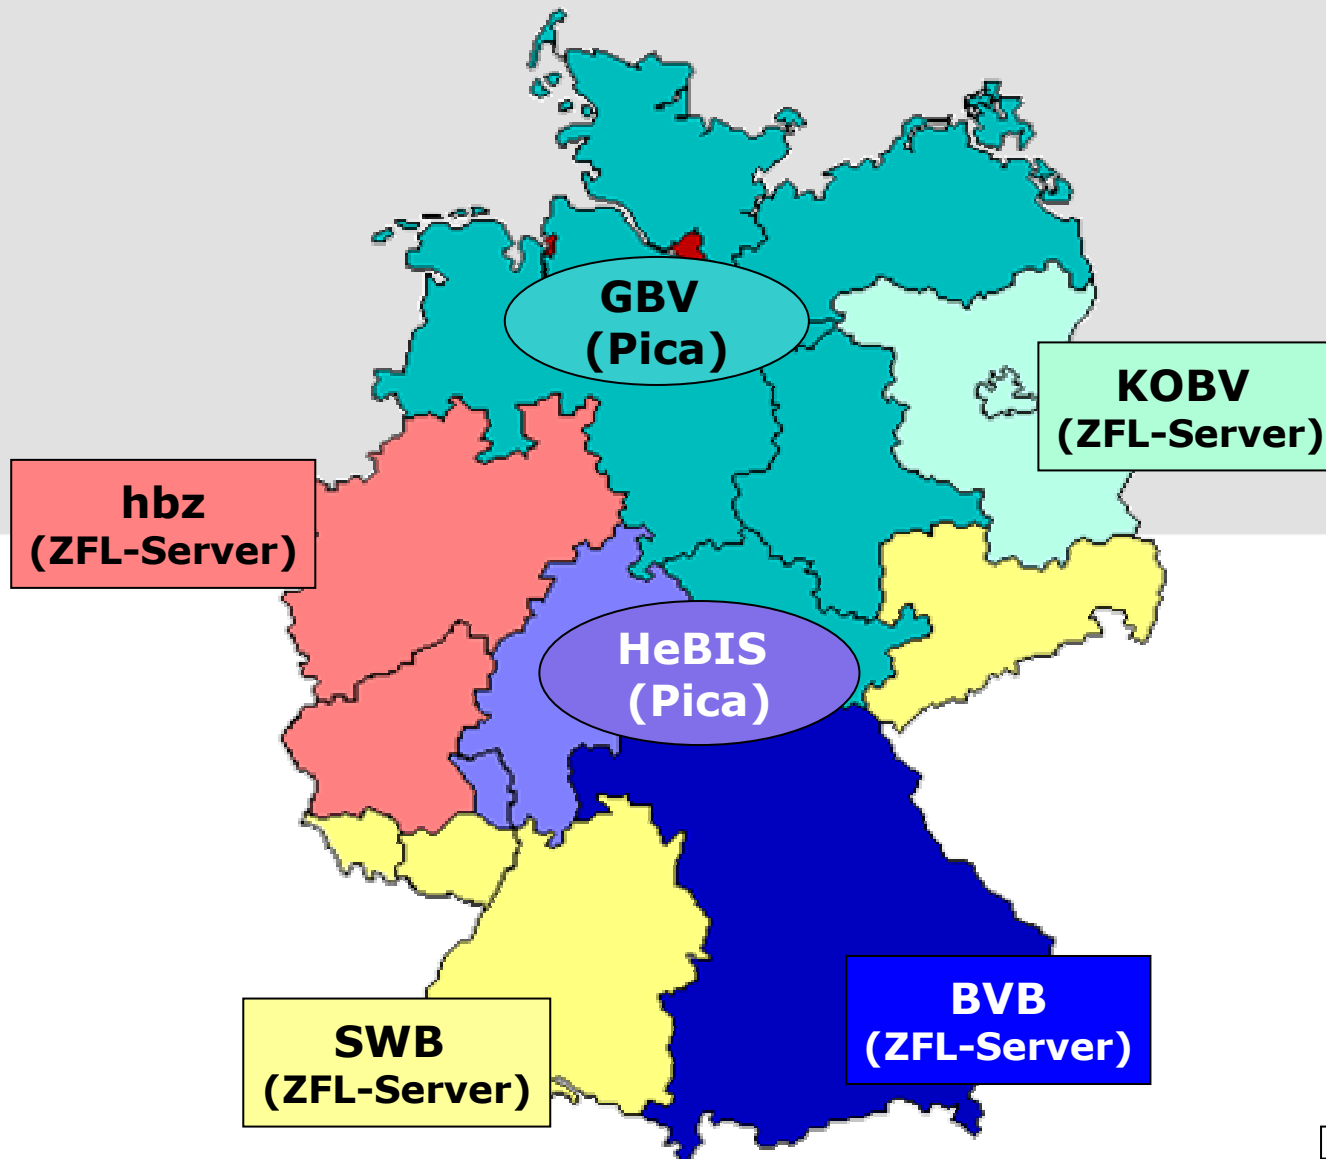

**Aufkommen und prozentuale Verteilung
der Fernleihlieferungen im
Verrechnungszeitraum 01.07.2007 - 30.06.2008**

hbz nehmend	Monos	%	Kopien	%	Summe
hbz	339.296	71%	160.528	85%	499.824
BVB	48.341	10%	4.028	2%	52.369
GBV	41.212	9%	24.728	13%	65.940
HeBIS	11.226	2%			11.226
KOBV	3.747	0,7%			3.747
SWB	35.020	7,3%			35.020
Summe	478.842		189.284		

Fernleihsysteme in den Verbänden