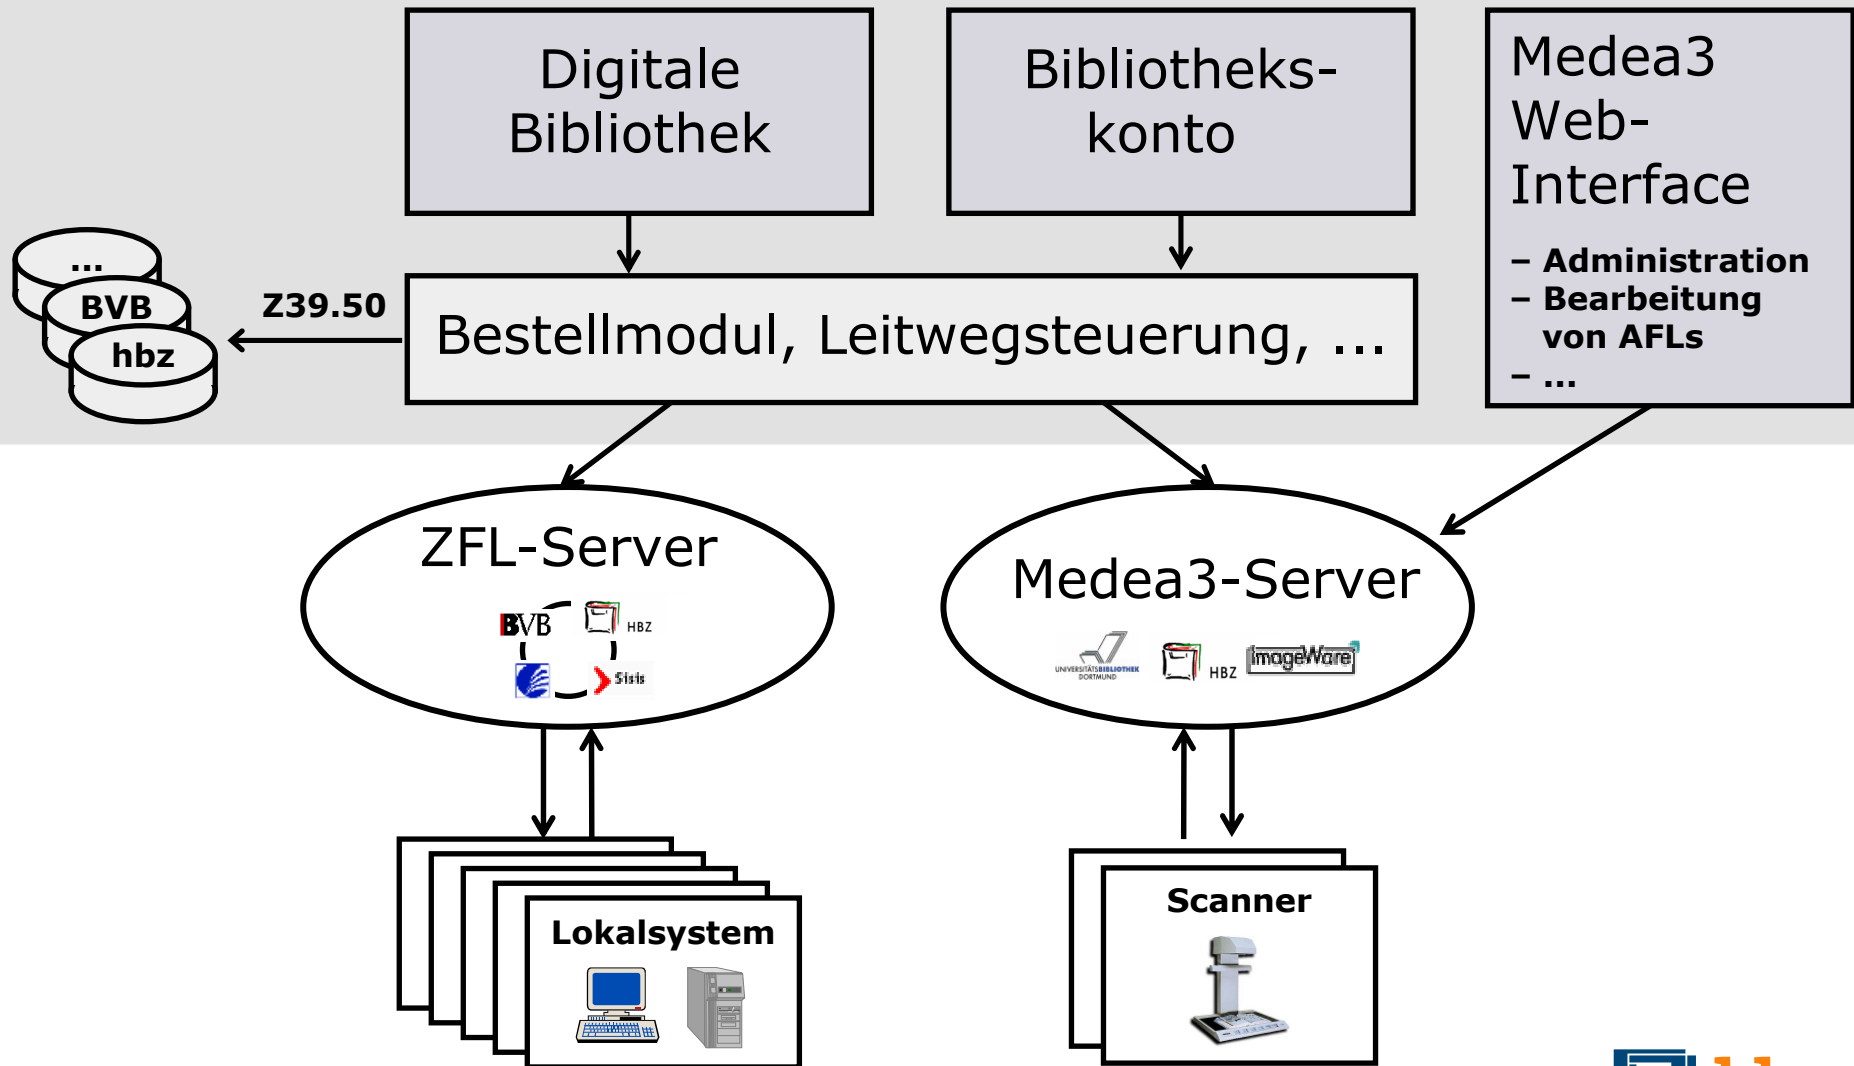

➤ Ausbau der DigiBib zum Bestellportal für Bücher und Aufsätze

→ **2002**

Inbetriebnahme des zentralen Liefersystems Medea3

Teilnehmer der Online-Fernleihe

- **340** Bibliotheken aus NRW und RP
 - 52 Wissenschaftliche Bibliotheken
 - 253 Öffentliche Bibliotheken
 - 35 Spezialbibliotheken

**Aufkommen und prozentuale Verteilung
der Fernleihlieferungen im
Verrechnungszeitraum 01.07.2007 - 30.06.2008**

hbz nehmend	Monos	%	Kopien	%	Summe
hbz	339.296	71%	160.528	85%	499.824
BVB	48.341	10%	4.028	2%	52.369
GBV	41.212	9%	24.728	13%	65.940
HeBIS	11.226	2%			11.226
KOBV	3.747	0,7%			3.747
SWB	35.020	7,3%			35.020
Summe	478.842		189.284		

Fernleihsysteme in den Verbänden

Online-Fernleihe: Systemarchitektur

Monographien: Bestellablauf

Aufsätze: Bestellablauf

Verbundübergreifende Fernleihe