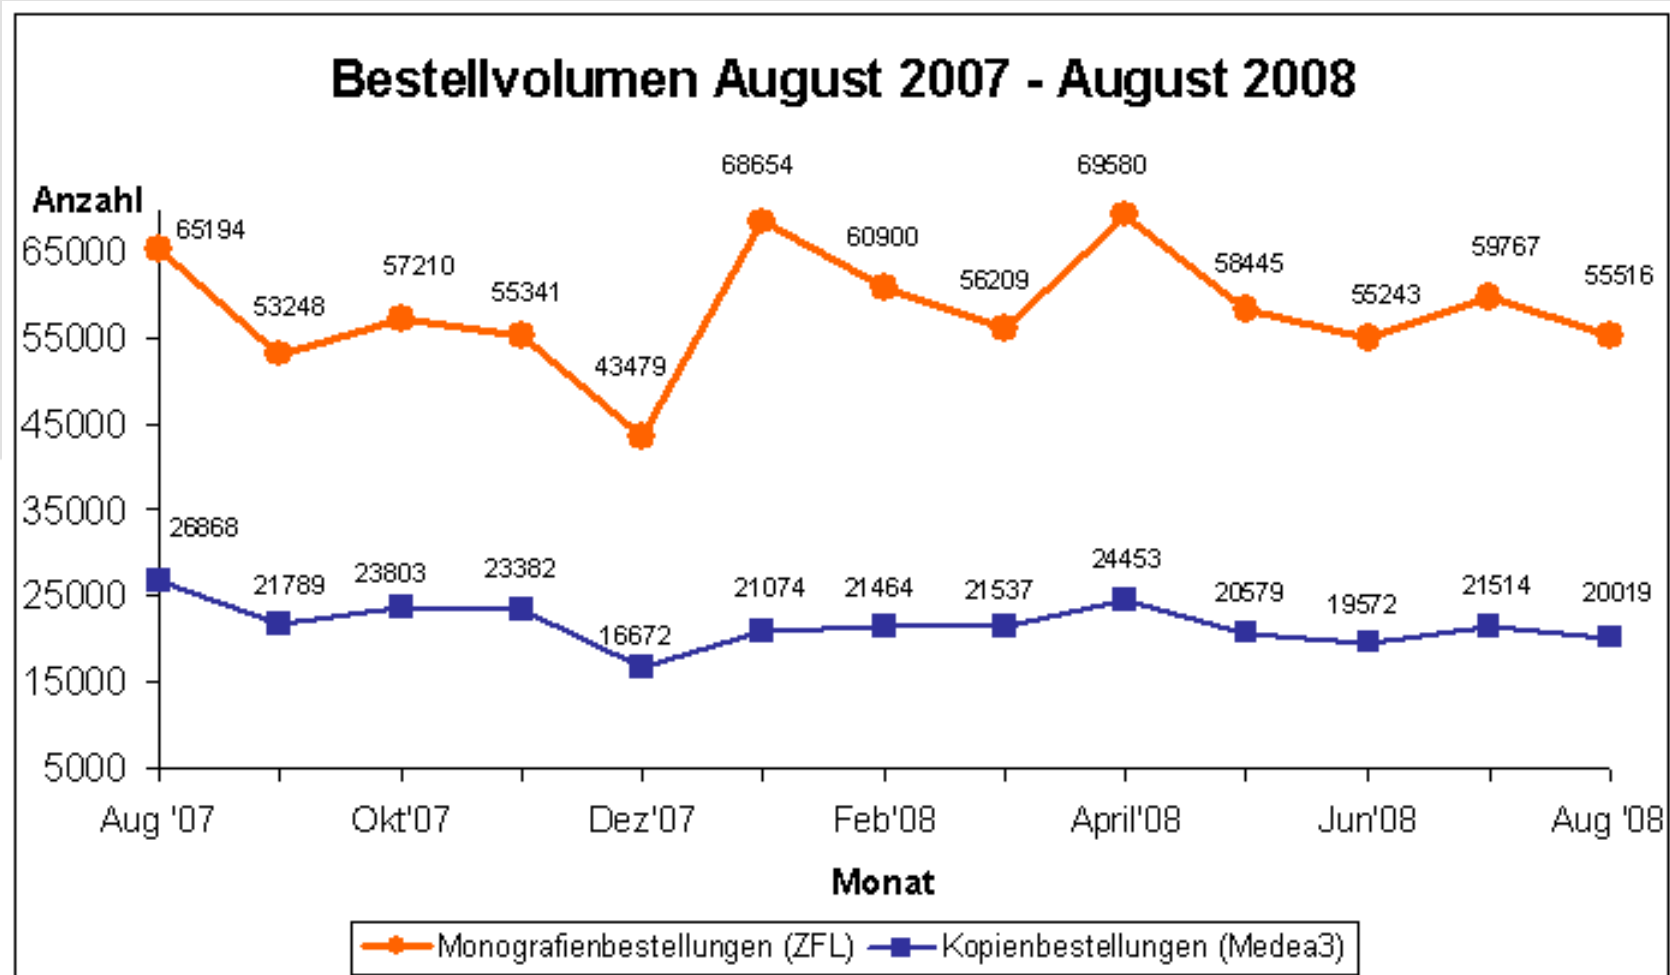

Jährliches Bestellvolumen: 1 Millionen Fernleihbestellungen

**Aufkommen und prozentuale Verteilung
der Fernleihlieferungen im
Verrechnungszeitraum 01.07.2007 - 30.06.2008**

hbz nehmend	Monos	%	Kopien	%	Summe
hbz	339.296	71%	160.528	85%	499.824
BVB	48.341	10%	4.028	2%	52.369
GBV	41.212	9%	24.728	13%	65.940
HeBIS	11.226	2%			11.226
KOBV	3.747	0,7%			3.747
SWB	35.020	7,3%			35.020
Summe	478.842		189.284